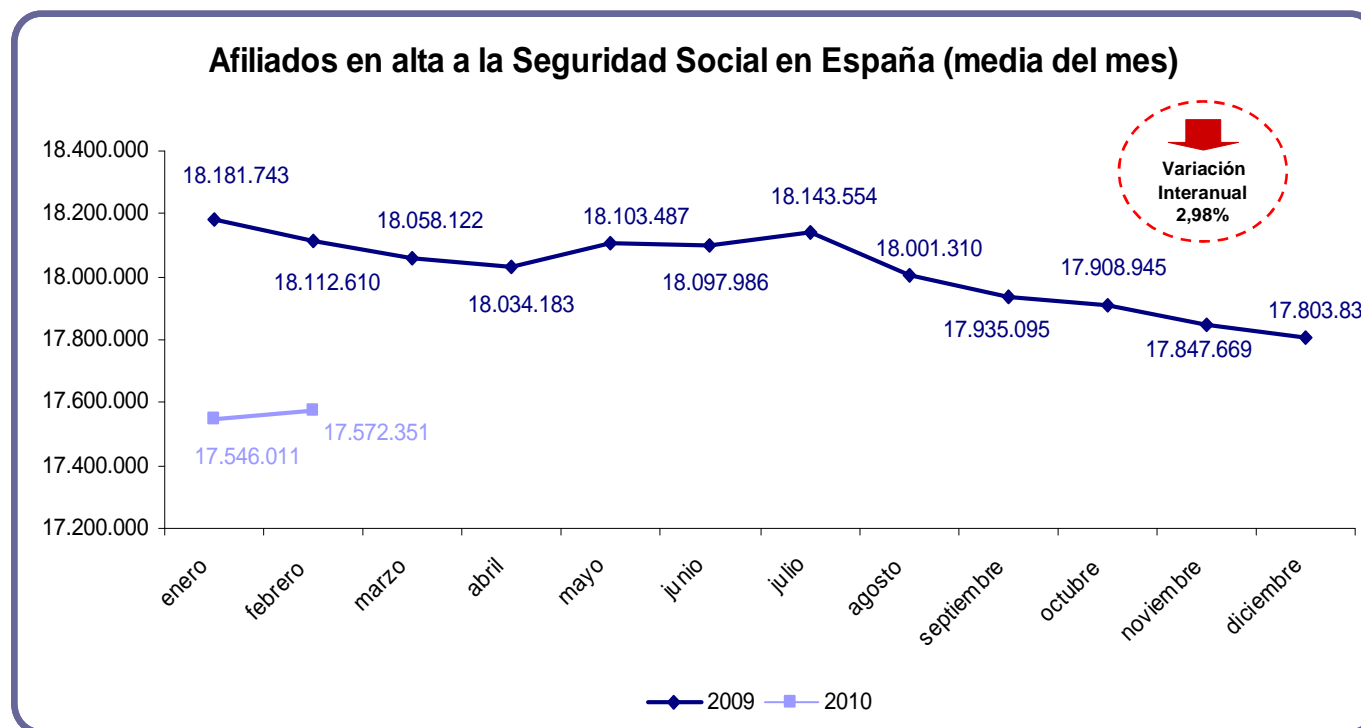

MERCADO LABORAL: Afiliados a la Seguridad Social

Fecha de Publicación: 2 de marzo de 2010

www.spegc.org

Contexto Nacional- Regional

Mercado Laboral

Empleo.- Afiliados a la Seguridad Social:

La Seguridad Social registró en **febrero de 2010** una media de **17.572.351** afiliados, **26.340** afiliados más que en el **mes anterior**. Asimismo, la cifra es inferior en **540.259** afiliados a la del mismo mes del año pasado, lo que supone un **decremento del 2,98%**.

Contexto Regional- Insular

Mercado Laboral

Empleo.- Afiliados a la Seguridad Social:

El número de **afiliados a la Seguridad Social** en el mes de **febrero de 2010** en **Canarias** alcanza una cifra de **686.573 personas**, **2.217 afiliados menos** que en **enero** y **34.412 menos** que **hace un año**. Por provincias, tanto en **Las Palmas** como en **Santa Cruz de Tenerife** el número de afiliados **disminuye** en un **0,32%** con respecto al mes anterior.